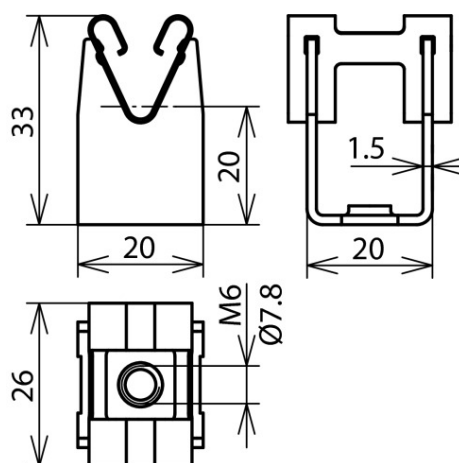

DUVAL MESSIEN

Un savoir-faire reconnu depuis plus d'un siècle

Fiche technique Foudre

Clip Inox pour conducteur rond

Conforme à la norme NF EN 62561-4

Ils permettent la fixation d'un conducteur rond de \varnothing 8 mm sur bardage d'acier ou d'aluminium, ou encore sur bacs acier.

Ils se fixent par vis M6.

Référence :	CLIPINOXRD
Matière :	Inox
Dimensions (mm):	H : 33 x L : 26 x l : 20
Poids (kg) :	0,01
Norme :	NF EN 62561-4

Rejoignez-nous sur :

Version 2020 - A

Duval Messien Tél:+33 1 60 18 58 70 / Fax :+33 1 60 18 58 71 – Email : contact@duval-messien.fr
30 rue de la Varenne – 94100 Saint Maur des Fossés – France - Web : www.duval-messien.fr
Agence Ouest (Nantes) Tél :+33 2 40 54 79 30 - Agence Sud Est (Velaux) Tél :+33 4 42 34 71 00