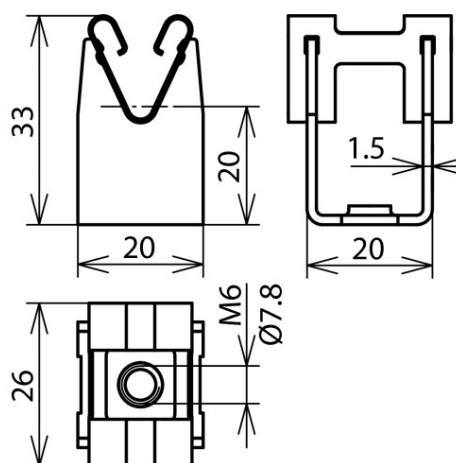

DUVAL MESSIEN

Un saber hacer reconocido desde hace más de un siglo

Ficha técnica Rayo

Clip acero inoxidable para conductor redondo

Cumple con la norma NF EN 62561-4

Permite la fijación de un conductor redondo de $\varnothing 8$ mm en un revestimiento de acero o aluminio, o también techo auto-portante de acero.

Se fijan con tornillos M6.

Referencia :	CLIPINOXRD
Materia :	Acero inoxidable
Dimensiones (mm):	H : 33 x L : 26 x l : 20
Peso (kg) :	0,01
Norma :	NF EN 62561-4

Únete a nosotros en :     

Edición 2020 - A