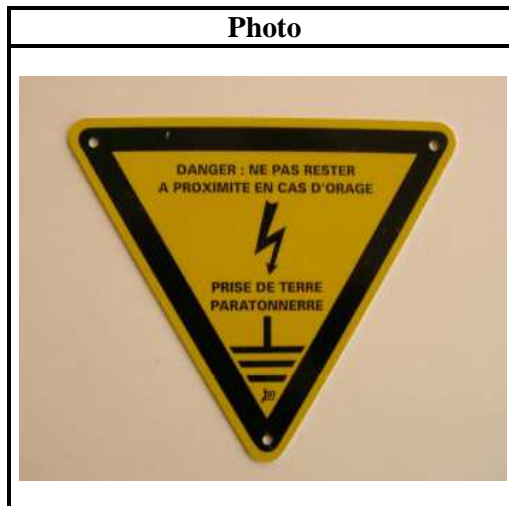

## Plaque de signalisation

Référence	Désignation
PLAQDMTEROR	Plaque signalétique de terre

### Description

Elle permet d'assurer le repérage d'une prise de terre paratonnerre et peut être utilisée comme moyen d'avertissement (prévention contre les risques de tensions de pas et de tensions de contacts).

### Caractéristiques

Matière :	Aluminium
Dimension (en mm) :	135 x 135 x 135
Masse (en kg)	0,0.12